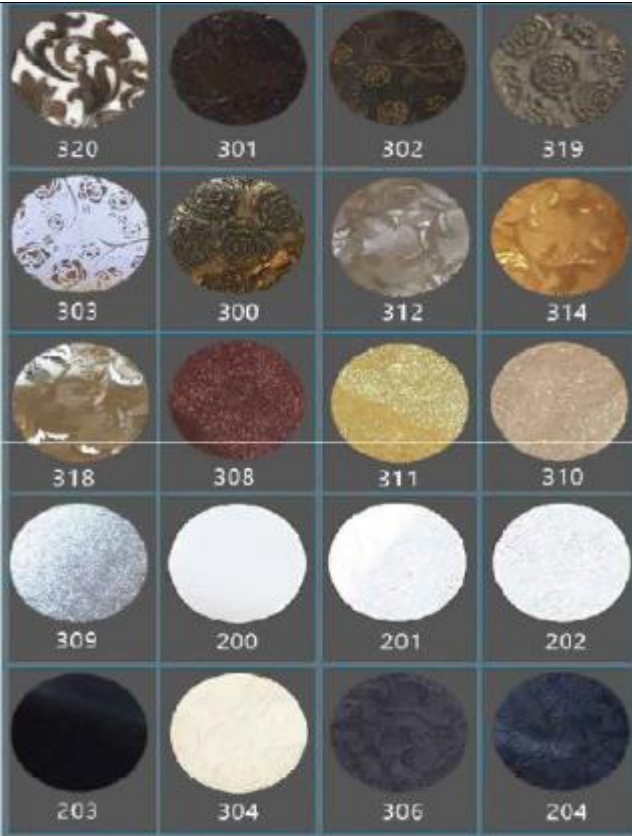

نکته : قیمت های موجود شامل برقکشی ، لامپ و . . . نمی باشد .

۴۸۰,۰۰۰	عدد	بیش از ۱۵ رنگ سفارشی بیش از ۲۰ چرم سفارشی	Ring 95 cm	دیسک ۶۰ با حلقه cm۹۰		۱۷
۲,۰۴۰,۰۰۰	عدد	قابلیت نصب هالوژن بیش از ۱۵ رنگ سفارشی بیش از ۲۰ چرم سفارشی	MA 120*1۸0 cm			۱۸
۱,۵۶۰,۰۰۰	عدد	قابلیت نصب هالوژن بیش از ۱۵ رنگ سفارشی بیش از ۲۰ چرم سفارشی	MA120*150cm			۱۹
۱,۰۴۴,۰۰۰	عدد	قابلیت نصب هالوژن بیش از ۱۵ رنگ سفارشی بیش از ۲۰ چرم سفارشی	MA90*120cm			۲۰
۱,۳۲۰,۰۰۰	عدد	قابلیت نصب هالوژن بیش از ۱۵ رنگ سفارشی بیش از ۲۰ چرم سفارشی	QA120 cm			۲۱

انواع چرم مورد استفاده در لوسترها

برخی نمونه ها قابل سفارش میباشند

۳۳,۶۰۰

هر عدد

در هر رنگ
مختلف (نمونه
رنگها در انتها
لیست)

AP 05

۴۵

۵۶,۴۰۰

هر عدد

در هر رنگ
مختلف (نمونه
رنگها در انتها
لیست)

AP 0۸

۴۸

۵۰,۴۰۰	هر عدد	در هر رنگ مختلف (نمونه رنگها در انتها لیست)		AP ۰۹	 <p>(14 cm - 14 cm)</p>	۴۹
۶۶,۰۰۰	هر عدد	در هر رنگ مختلف (نمونه رنگها در انتها لیست)		AP ۱۴	 <p>(88 cm - 12 cm)</p>	۵۴
۵۰۴,۰۰۰	هر عدد	در هر رنگ مختلف (نمونه رنگها در انتها لیست)		AP ۲۳	 <p>(93 cm - 73cm)</p>	۷۳

۵۰۴,۰۰۰

هر
عدد

در هر رنگ
مختلف (نمونه
رنگها در انتها
لیست)

AP 34

(88 cm - 73 cm)

۷۴

رنگ های
قابل سفارش
برای تمامی
محصولات

قهوه ای شاپان